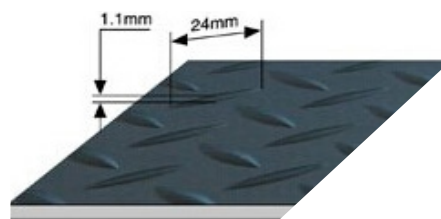

Bemaßung / dimensions

Hinweis: Die technischen Kennwerte sind lediglich eine Planungshilfe. Insbesondere stellen sie keine zugesicherten Eigenschaften dar. Die Informationen im Datenblatt beruhen auf Einzelmessungen und unseren derzeitigen Kenntnissen und Erfahrungen. Produktionsbedingte Änderungen vorbehalten.

Wir weisen darauf hin, dass die individuellen Einsatzbedingungen Einfluss auf die Eigenschaften jedes einzelnen Produktes nehmen. Aus diesem Grund ist der Kunde verpflichtet, die Materialien einer Eignungsprüfung zu unterziehen. Der Einsatz unserer Materialien erfolgt ausschließlich im Verantwortungsbereich des Anwenders.

We point out that all information within this catalogue must be considered as rough guidelines. All information provided does not describe any warranted characteristics of materials. The information in this catalogue is based upon individual measurements representing our best knowledge as of the day of measurement. They are subject to technical modifications. We point out that the specific operation conditions may influence the properties of each individual product. For this reason, the customer is required to perform an aptitude test of the materials. The use of our materials is the sole responsibility of the user.

Please note that only the German version of this catalogue is binding in any case. Legal claims can only be based upon the German version. We admit no liability for this English version since it is for explanatory purposes only.