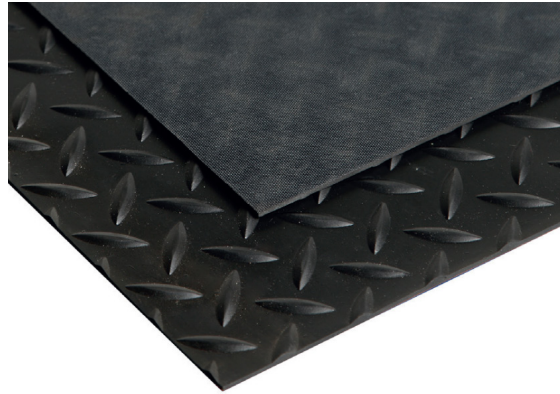

## Import Riffelblechmatte (SBR & NBR) Import diamond rubber matting (SBR & NBR)

Bodenbeläge  
Floorings

Formate / dimensions	
Stärke / thickness	Formate / dimensions
SBR	
3,0 mm	1.500 x 10.000 mm
NBR	
3,0 mm	1.200 x 10.000 mm
Aufgeführt sind die Standard-Formate. Nicht alle Formate sind lagerhaltig. Weitere Abmessungen auf Anfrage. The standard formats are listed. Not all formats are in stock. Other dimensions on request.	

Eigenschaften / properties	Werte / values	
Qualität quality	SBR	NBR
Farbe colour	schwarz black	
Rückseite bottom surface	stoffgemustert fabric pattern	
Vernetzung cross-linking	schwefelvernetzt sulphur cross-linked	
Härte (Shore A) hardness	65 ± 5	
Dichte (g/cm <sup>3</sup> ) specific gravity	1,50 ± 0,05	
Zugfestigkeit (MPa) tensile strength	≥ 3	
Reißdehnung (%) elongation at break	≥ 200	