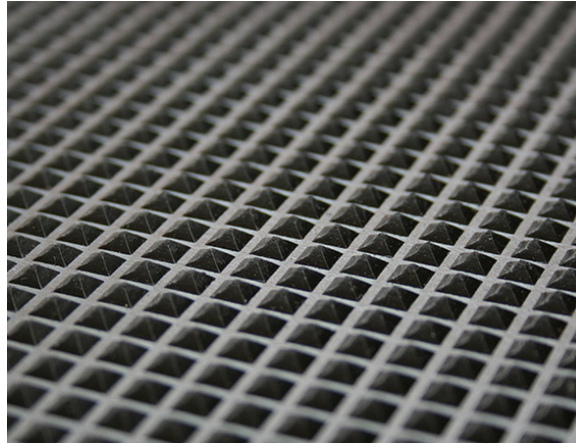

Import Pyramidenmatte (SBR) Import pyramid matting (SBR)

Gummimatte mit rutschhemmenden und optisch ansprechendem Pyramiden-Muster. Besonders schallabsorbierend und angenehm trittelastisch..
Rubber mat with slip-resistant and visually appealing pyramid pattern. Particularly sound-absorbing and pleasantly resilient.

Eigenschaften / properties	Werte / values
Qualität quality	NR/SBR
Farbe colour	schwarz black
Rückseite bottom surface	stoffgemustert fabric patterned
Vernetzung cross-linking	schwefelvernetzt sulphur cross-linked
Härte (Shore A) hardness	70 ± 5
Dichte (g/cm ³) specific gravity	1,5
Zugfestigkeit (MPa) tensile strength	3
Reißdehnung (%) elongation at break	200